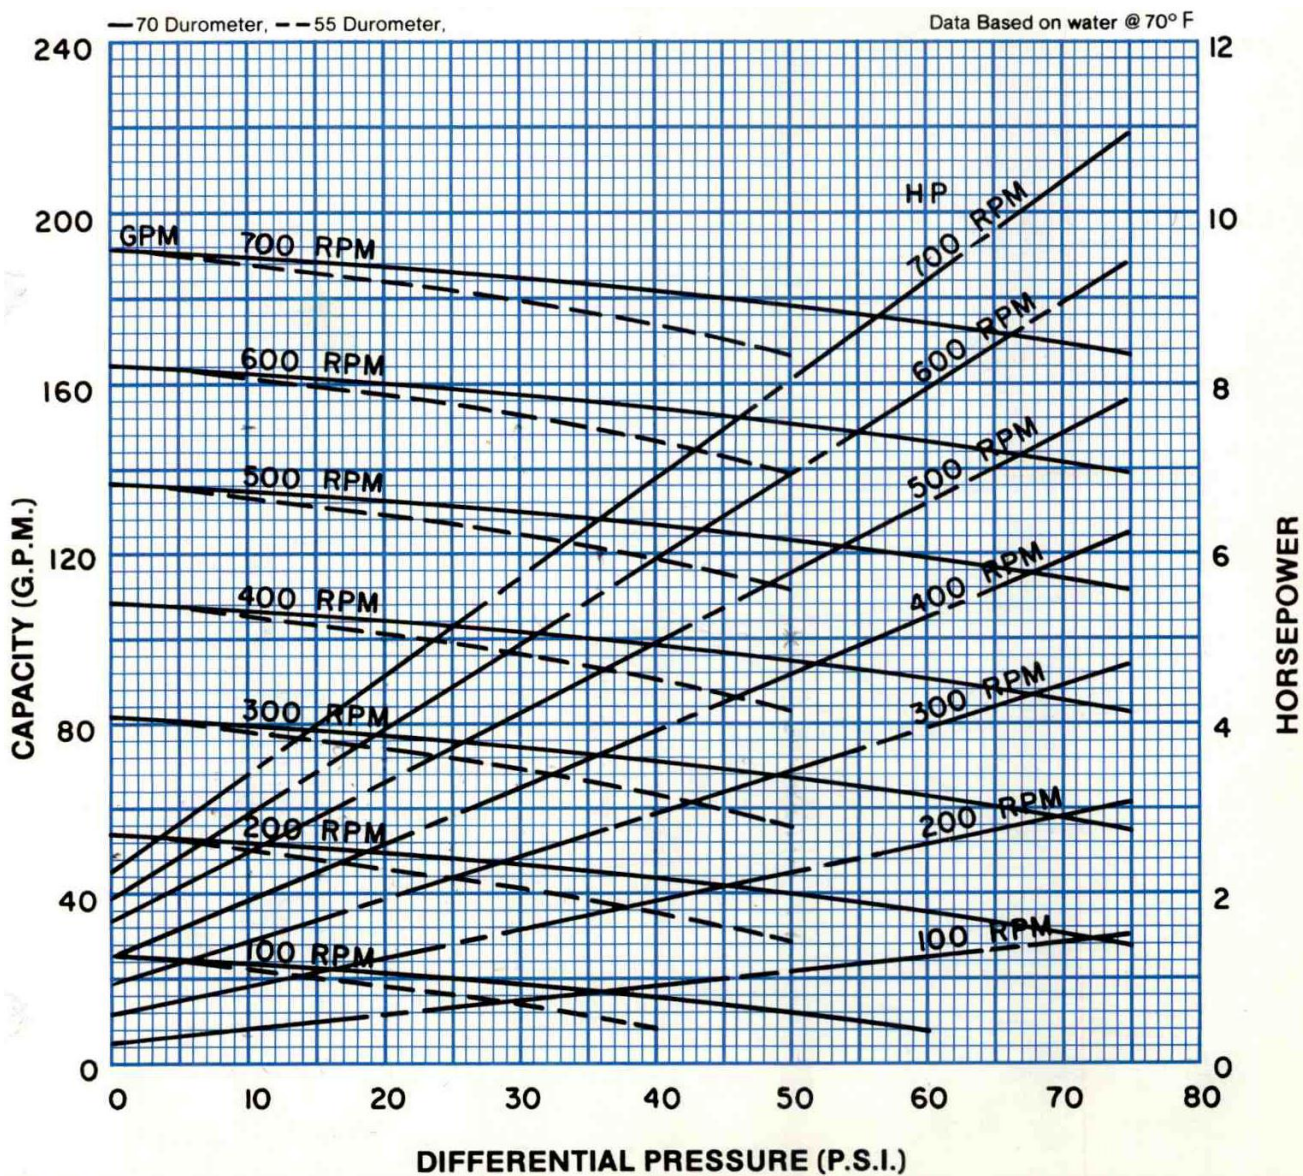

**PERFORMANCE DATA  
MODEL: 1CL10H**

RPM	100	200	300	400	500	600	700
NPSH REQ'D	1.1	2.1	3.2	4.7	7.4	9.9	12.6
MIN. HP	1	2	3	5	5	7 1/2	7 1/2

**Continental Pump Company**

29425 State Hwy B | Warrenton, Missouri 63383 | Tel: 636-456-6006 | Fax: 636-456-4337 | Email: sales@con-pump.com  
www.continentalultrapumps.com