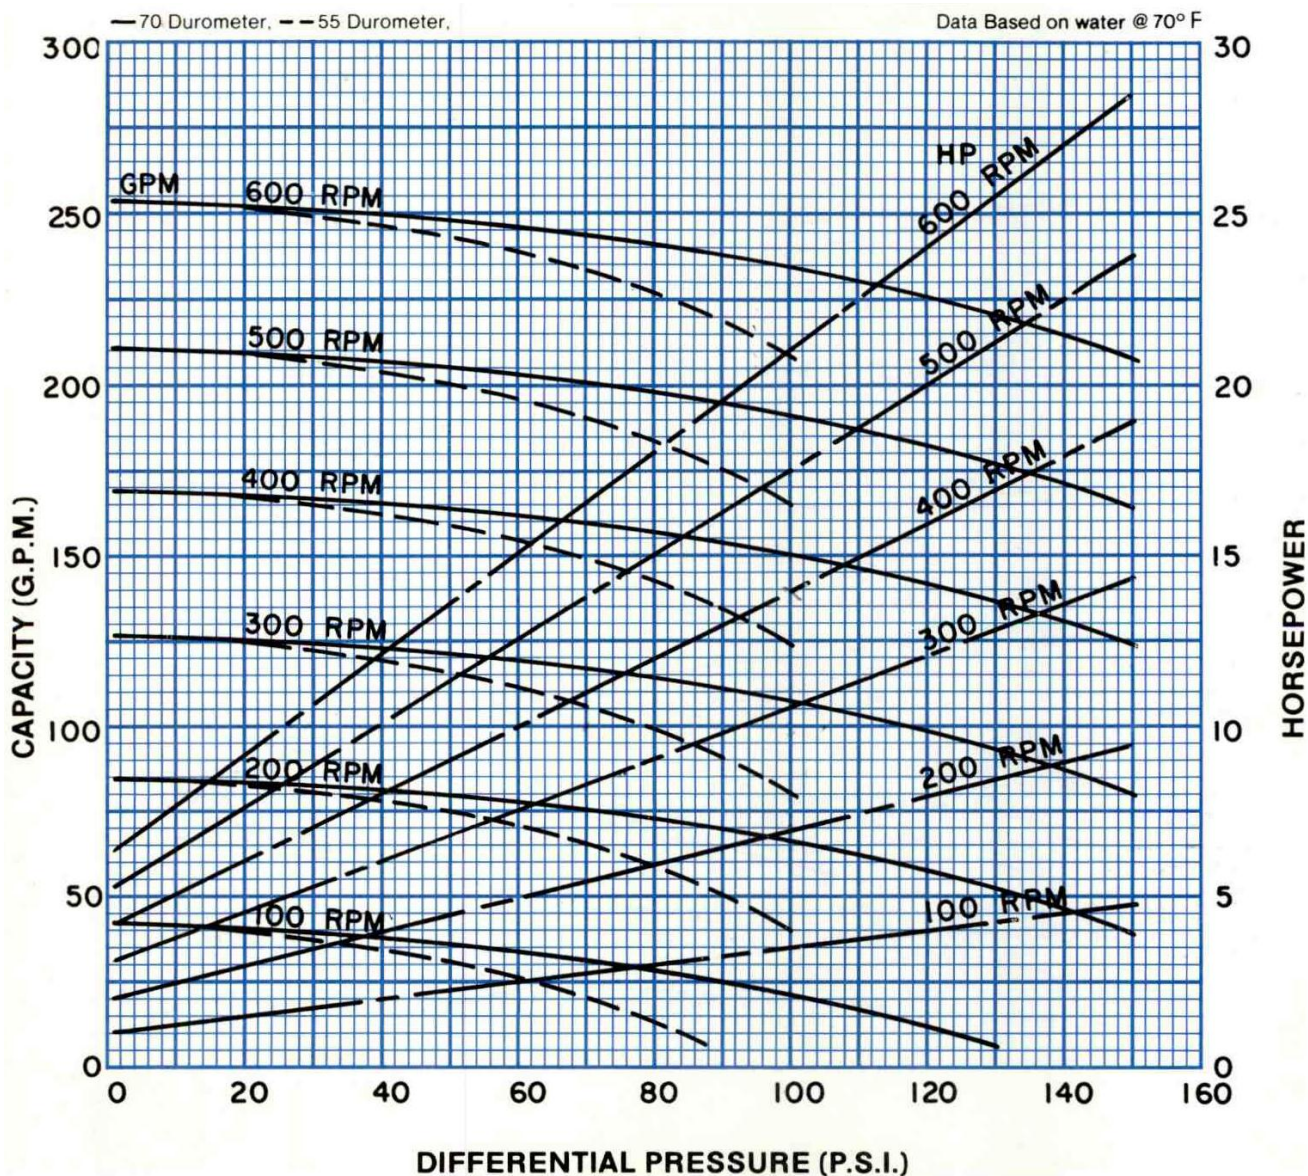

**PERFORMANCE DATA  
MODEL: 2CL12**

<b>RPM</b>	<b>100</b>	<b>200</b>	<b>300</b>	<b>400</b>	<b>500</b>	<b>600</b>
<b>NPSH REQ'D</b>	<b>1.2</b>	<b>2.3</b>	<b>3.4</b>	<b>5.6</b>	<b>8.4</b>	<b>11.2</b>
<b>MIN. HP</b>	<b>5</b>	<b>7 1/2</b>	<b>10</b>	<b>15</b>	<b>15</b>	<b>20</b>