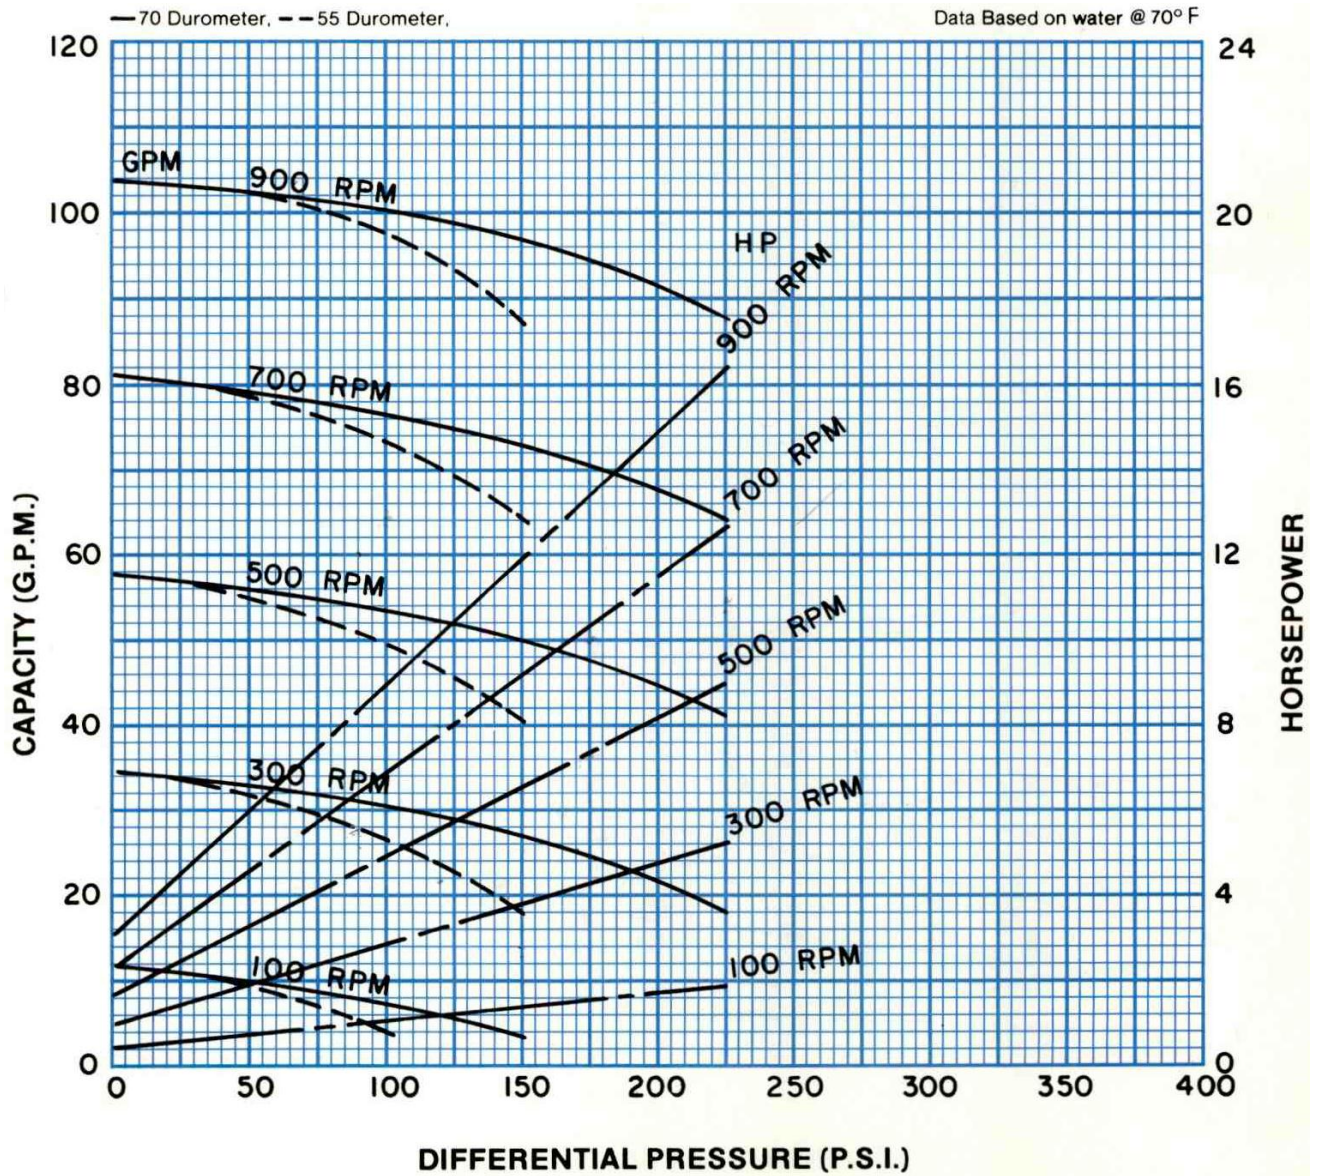

**PERFORMANCE DATA  
MODEL: 3CL8**

RPM	100	300	500	700	900
NPSH REQ'D	.8	2.2	3.7	6.9	10.5
MIN. HP	2	5	7 1/2	10	10

**Continental Pump Company**

29425 State Hwy B | Warrenton, Missouri 63383 | Tel: 636-456-6006 | Fax: 636-456-4337 | Email: sales@con-pump.com  
www.continentalultrapumps.com