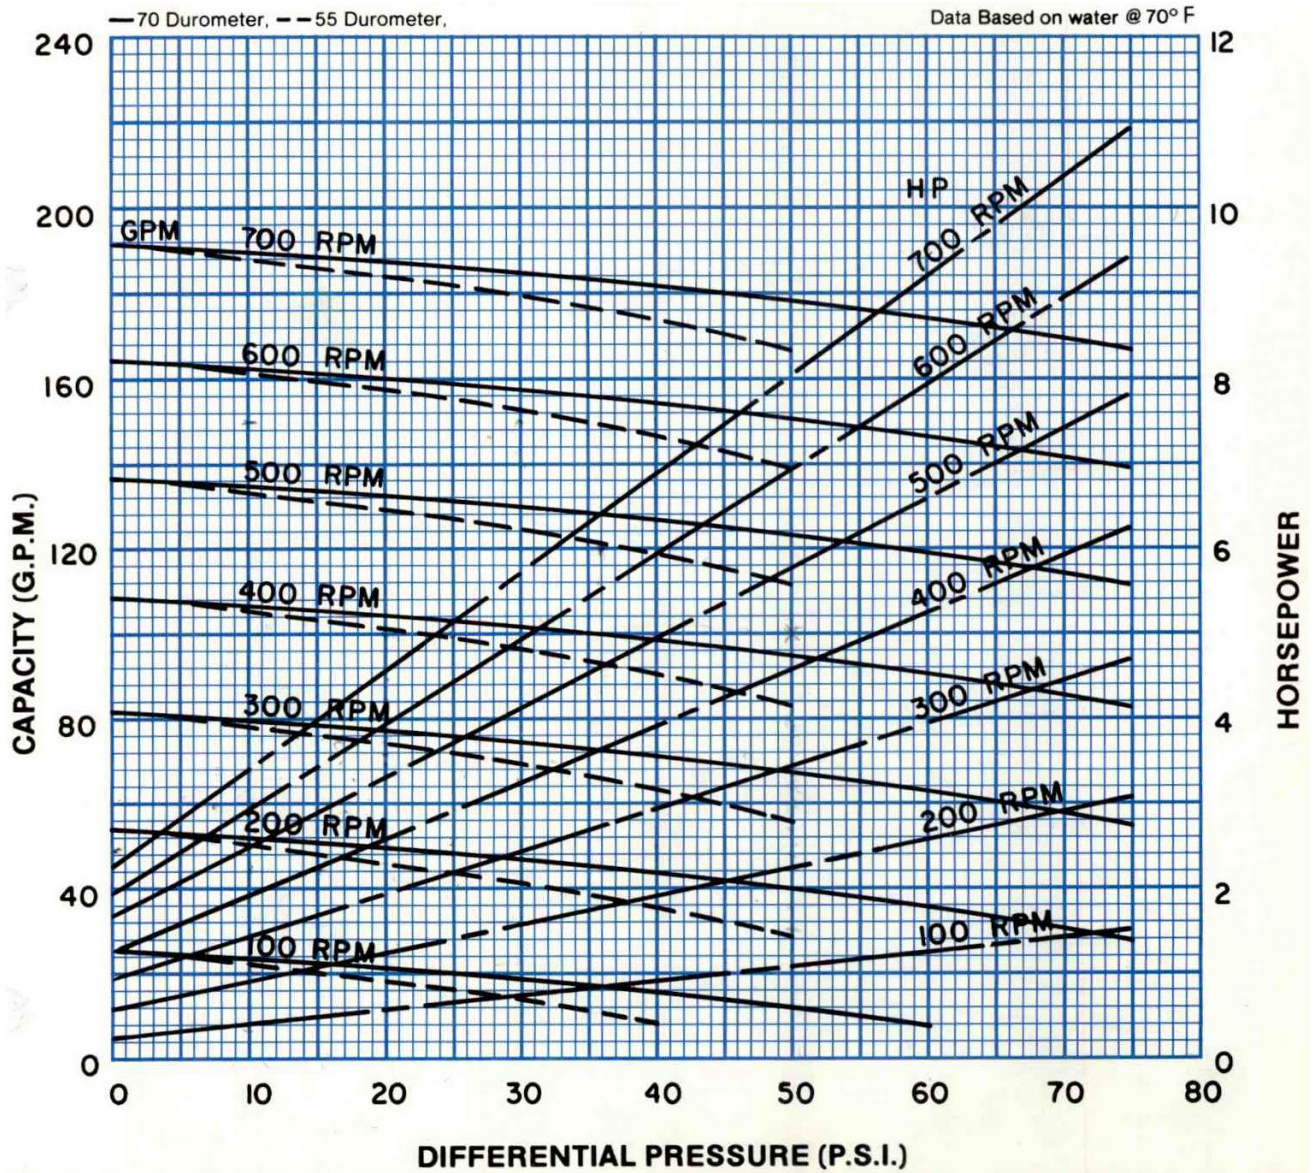

**PERFORMANCE DATA  
MODEL: 1CG10H**

RPM	100	200	300	400	500	600	700
NPSH REQ'D	1.1	2.1	3.2	4.7	7.4	9.9	12.6
MIN. HP	1	2	3	5	5	7 1/2	7 1/2

**Continental Pump Company**

29425 State Hwy B | Warrenton, Missouri 63383 | Tel: 636-456-6006 | Fax: 636-456-4337 | Email: sales@con-pump.com  
www.continentalultrapumps.com