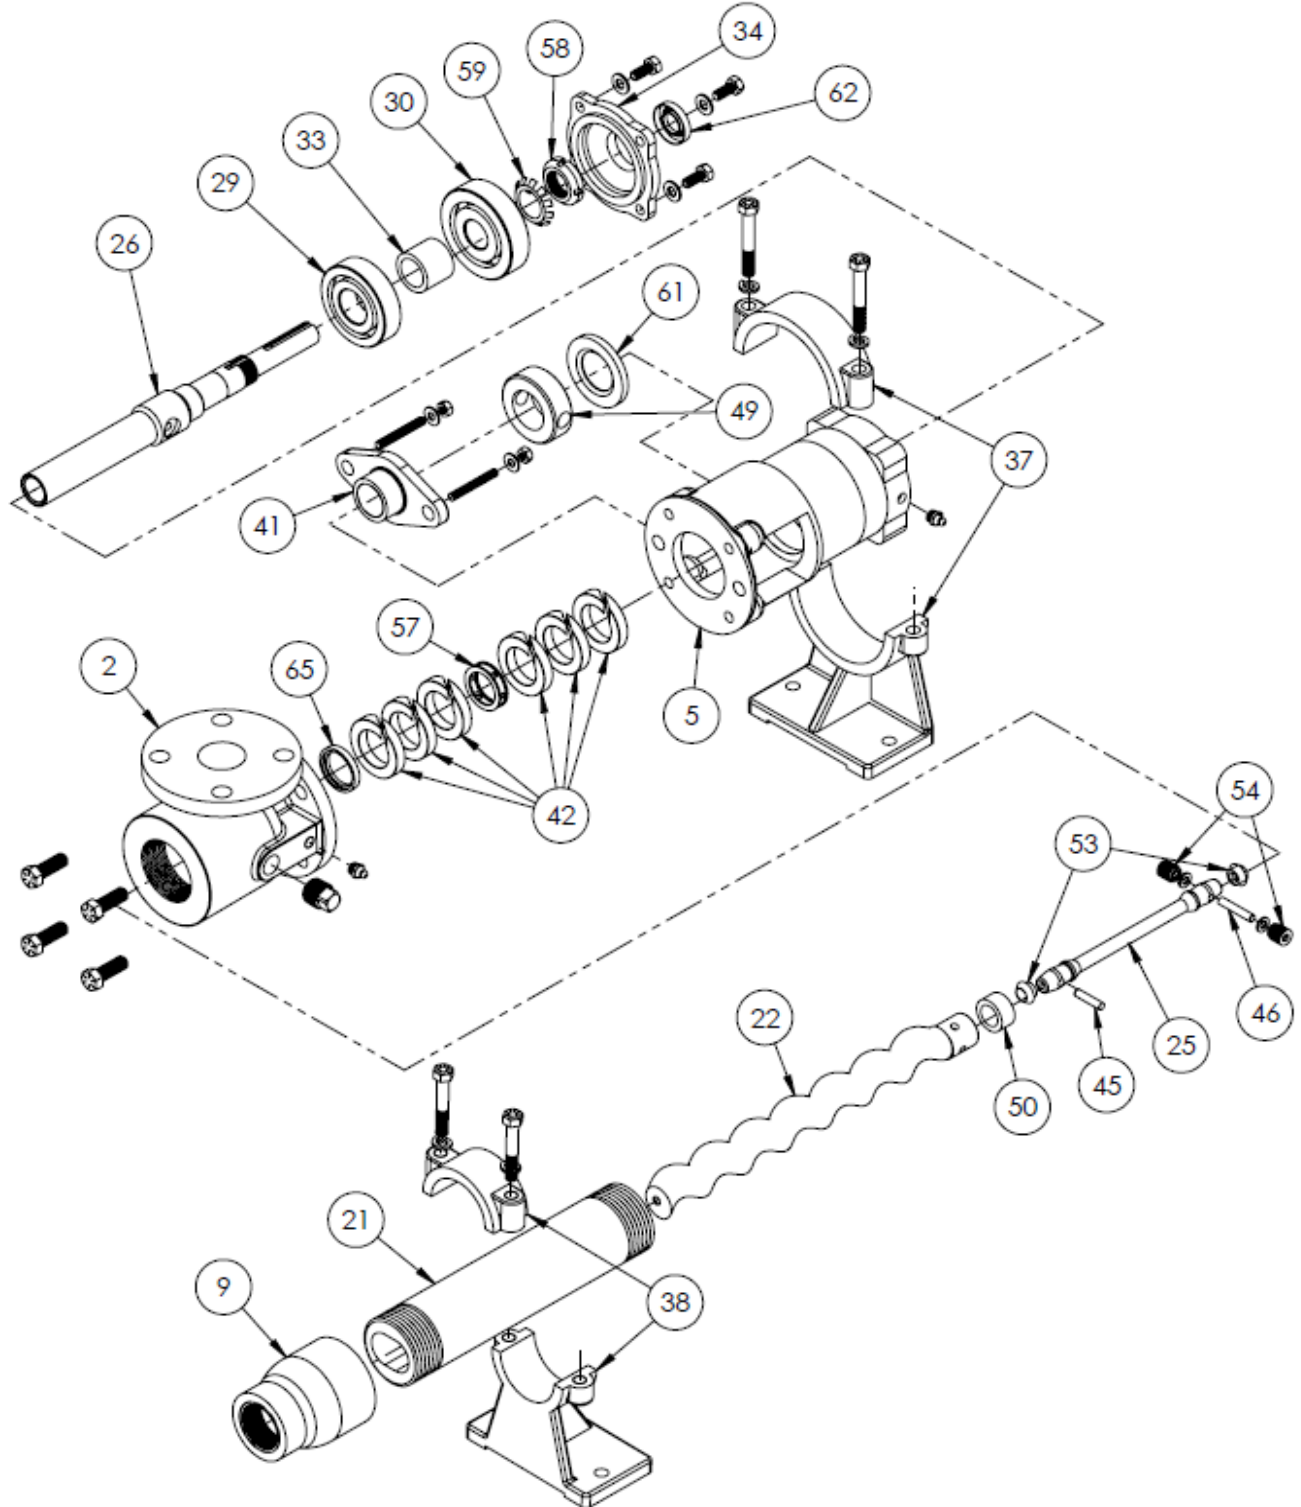

### Continental Progressive Cavity Pump CL Model CL6 Pump

**Continental Pump Company**

29425 State Hwy B | Warrenton, Missouri 63383 | Tel: 636-456-6006 | Fax: 636-456-4337 | Email: sales@con-pump.com  
Visit us at: [www.continentalultrapumps.com](http://www.continentalultrapumps.com)